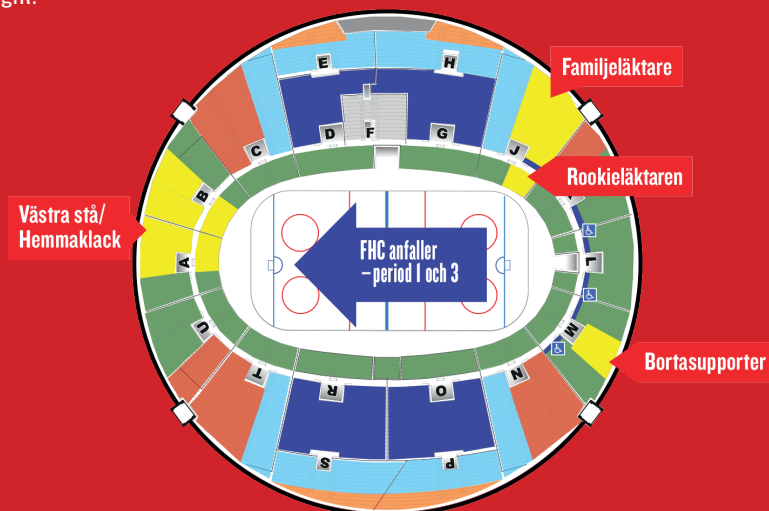

Detta ingår i ditt säsongskort:

26 hemmamatcher. Din egen plats i Scandinavium hela säsongen. (*vid ev. match i Frölundaborg är du garanterad en plats i arenan)

Tre gruppspelsmatcher i CHL, som spelas i Frölundaborg.

Egen entré. Snabbare in i Scandinavium genom säsongskortsentrén.

Smidig delning. Möjlighet att låna ut din biljett via e-post.

Svart på vitt. Exklusiv information om Frölunda Hockey via e-post.

Förtur till slutspelet i både SHL och CHL.

Rabatter på slutspelsbiljetter i SHL & CHL, i Arenarestaurangen, och hos Intersport.

Intervjuer med Frölundaprofiler i Legends Bar innan varje match.

Supporteraktiviteter: Frölundadagen och Hockeynight.

Säsongskort med Pluspaket:

(Köp innan 27 juni)

Möjlighet att ta med vänner till utvalda matcher.

Pluslunch med A-laget, se träningen tillsammans och gemensam lunch.

Chans att vinna en matchtröja i samband med utvalda hemmamatcher.

Medlemskap i Frölunda HC ingår, värde 500 kr (registrering krävs).

Gäller ej Övre Lång och Västra Stå.

KATEGORI

PRIS 19/20

● IA, Längsida A	7 500 kr
● IB, Längsida B	6 900 kr
● IB, Längsida B, Barn, pensionär, student	5 200 kr
● 2, Kurva	6 200 kr
● 2, Barn, pensionär, student	3 100 kr

● 3, Rad 2 - 4, samt kortsidan	4 800 kr
● 3, Barn, pensionär, student	2 400 kr
● ÖVRE LÅNG (övre del sekt E, H, S, P)	2 500 kr
● VÄSTRA STÅ (gult omr sekt A, B)	2 400 kr