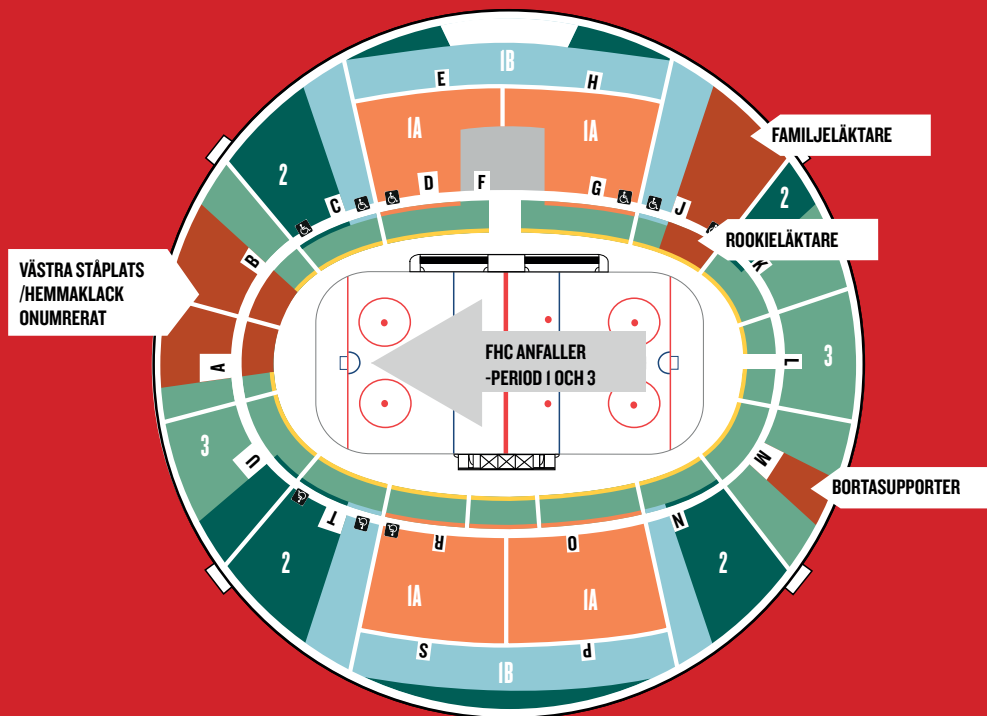

ARENASKISS OCH PRISER

KATEGORI

PRIS 21/22

● IA, Långsida	525 kr	● 3, Kortsida	275 kr
● IB, Långsida	455 kr	● 3, Kortsida, Barn, pensionär, student	150 kr
● IB, Långsida B, Barn, pensionär, student	340 kr	● 3, Rad 2-4	275 kr
● 2, Övre Långsida	365 kr	● 3, Rad 2-4, Barn, pensionär, student	150 kr
● 2, Kurva	365 kr	● 4, Rinkbiljetter (begränsad sikt)	100 kr
● 2, Kurva, Barn, pensionär, student	210 kr	○ Familjebiljett, 2 vuxna & 2 barn 5-15 år	499 kr
		○ VÄSTRA STÅ, Onumrerat	100 kr